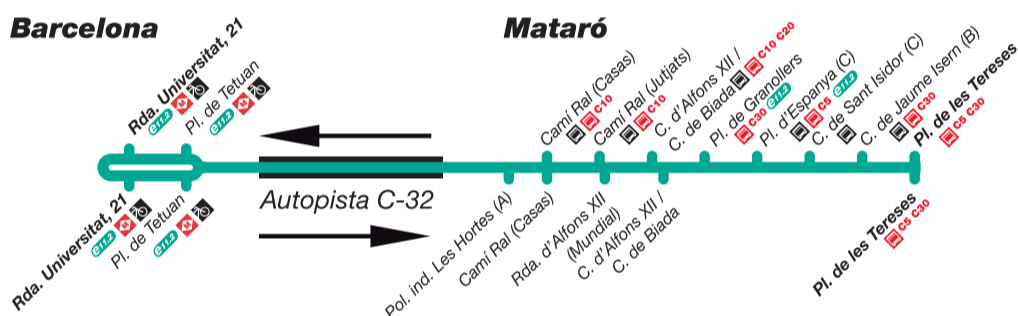

Exprés.cat

e11 Barcelona - Mataró

antiga C1/C2

Inici: 2 de febrer de 2015

Les característiques de les línies **e11.1** i **e11.2** són:

- **Millora de l'oferta:** augment de les expedicions de dilluns a divendres feiners (excepte agost).
- **Més freqüència** Més freqüència de pas en hora punta
- **Informació als usuaris en temps real**, a través de pantalles d'informació dinàmica a les parades principals i als autobusos.
- **Velocitat comercial alta i competitiva:** circulació per l'autopista C-32.

- Forma part de la **integració tarifària**
- **Vehicles** amb més capacitat i amb servei de **Wi-Fi gratuït**.
- **Prensa gratuïta a bord**
- **Més intermodalitat:** connexions amb serveis de transport urbà, altres autobusos interurbans, Metro i Bicing.
- **Imatge diferenciada:** identificable amb el símbol

Recorregut e11.1