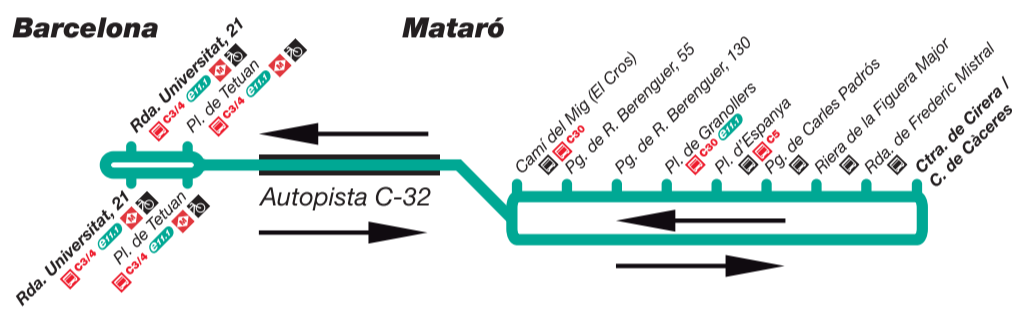

Recorregut e11.2

(A) Parada sota petició: només es fa si s'ha sol·licitat amb antelació al conductor/a | (B) No es realitza aquesta parada en cap de setmana i festius | (C) Parada només en cap de setmana i festius

Els horaris que s'especifiquen corresponen a les parades principals.

Horaris e11.1

Barcelona - Mataró Centre

Sortides BARCELONA - Rda. Universitat, 21

De dilluns a divendres feiners (excepte agost)

06.55 - 07.20 - 07.25 - 07.45 - 07.55 - 08.05 - 08.10 - 08.15 - 08.25 - 08.30 - 08.35 - 08.45 - 08.55 - 09.05 - 09.10 - 09.35 - 10.05 - 10.35 - 11.05 - 11.35 - 12.05 - 12.35 - 13.05 - 13.35 - 14.00 - 14.05 - 14.20 - 14.35 - 14.50 - 15.05 - 15.30 - 15.35 - 16.05 - 16.35 - 17.05 - 17.20 - 17.35 - 17.50 - 18.05 - 18.20 - 18.35 - 18.50 - 19.05 - 19.20 - 19.35 - 19.50 - 20.05 - 20.20 - 20.35 - 21.05 - 21.35 - 22.05 - 22.35

Dissabtes (tot l'any)

09.20 - 10.20 - 11.20 - 12.20 - 13.20 - 14.20 - 15.20 - 16.20 - 17.20 - 18.20 - 19.20 - 20.20 - 21.20 - 22.00 - 23.00

Diumenges i festius (tot l'any)

10.20 - 11.20 - 12.20 - 13.20 - 14.20 - 15.20 - 16.20 - 17.20 - 18.20 - 19.20 - 20.20 - 21.20 - 22.00 - 23.00

de dilluns a divendres d'agost

07.35 - 08.35 - 09.35 - 10.35 - 11.35 - 12.35 - 13.35 - 14.35 - 15.35 - 16.35 - 17.35 - 18.35 - 19.35 - 20.35 - 21.35 - 22.35

Mataró Centre - Barcelona

Sortides MATARÓ - Plaça de les Tereses

De dilluns a divendres feiners (excepte agost)

06.05 - 06.25 - 06.35 - 06.50 - 07.00 - 07.05 - 07.15 - 07.25 - 07.40 - 07.50 - 08.05 - 08.15 - 08.45 - 09.15 - 09.45 - 10.15 - 10.45 - 11.15 - 11.45 - 12.15 - 12.45 - 13.10 - 13.15 - 13.30 - 13.45 - 14.00 - 14.15 - 14.40 - 14.45 - 15.15 - 15.45 - 16.15 - 16.30 - 16.45 - 17.00 - 17.15 - 17.30 - 17.45 - 18.00 - 18.15 - 18.30 - 18.45 - 19.00 - 19.15 - 19.30 - 19.45 - 20.15 - 20.45 - 21.15 - 21.45

Dissabtes (tot l'any)

08.00 - 09.00 - 10.00 - 11.00 - 12.00 - 13.00 - 14.00 - 15.00 - 16.00 - 17.00 - 18.00 - 19.00 - 20.00 - 21.00 - 22.00

Diumenges i festius (tot l'any)

09.00 - 10.00 - 11.00 - 12.00 - 13.00 - 14.00 - 15.00 - 16.00 - 17.00 - 18.00 - 19.00 - 20.00 - 21.00 - 22.00

de dilluns a divendres d'agost

06.15 - 07.15 - 08.15 - 09.15 - 10.15 - 11.15 - 12.15 - 13.15 - 14.15 - 15.15 - 16.15 - 17.15 - 18.15 - 19.15 - 20.15 - 21.15

Els horaris que s'especifiquen corresponen a les parades principals.

Horaris e11.2

Barcelona - Mataró Nord

Sortides BARCELONA - Rda. Universitat, 21

De dilluns a divendres feiners (excepte agost)

07.05 - 07.25 - 07.40 - 08.00 - 08.20 - 08.30 - 08.50 - 09.20 - 09.40 - 09.50 - 10.20 - 11.20 - 11.50 - 12.50 - 13.15 - 14.15 - 14.30 - 14.45 - 15.20 - 15.45 - 16.15 - 17.15 - 17.30 - 17.45 - 18.00 - 18.15 - 18.30 - 18.45 - 19.00 - 19.15 - 19.30 - 19.45 - 20.00 - 20.15 - 20.45 - 21.15

Dissabtes, diumenges i festius (tot l'any)

NO HI HA SERVEI

de dilluns a divendres d'agost

07.05 - 08.05 - 09.05 - 10.05 - 11.05 - 12.05 - 13.05 - 14.05 - 15.05 - 16.05 - 17.05 - 18.05 - 19.05 - 20.05 - 21.05 - 22.05

Mataró Nord - Barcelona

Sortides MATARÓ - Ctra. de Cirera / C. de Càceres

De dilluns a divendres feiners (excepte agost)