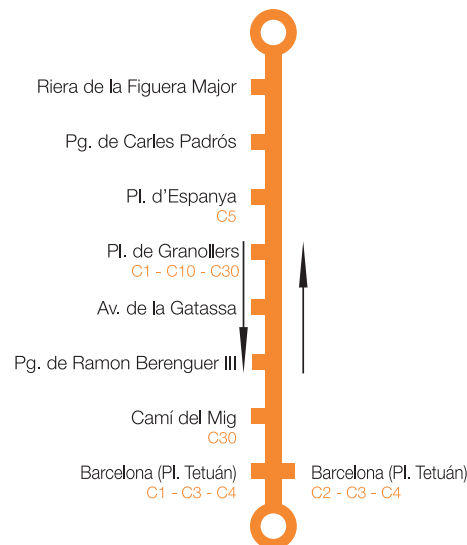

Mataró - Ctra. de Cirera

Barcelona (Rda. Universitat, 21)

C1 - C3 - C4