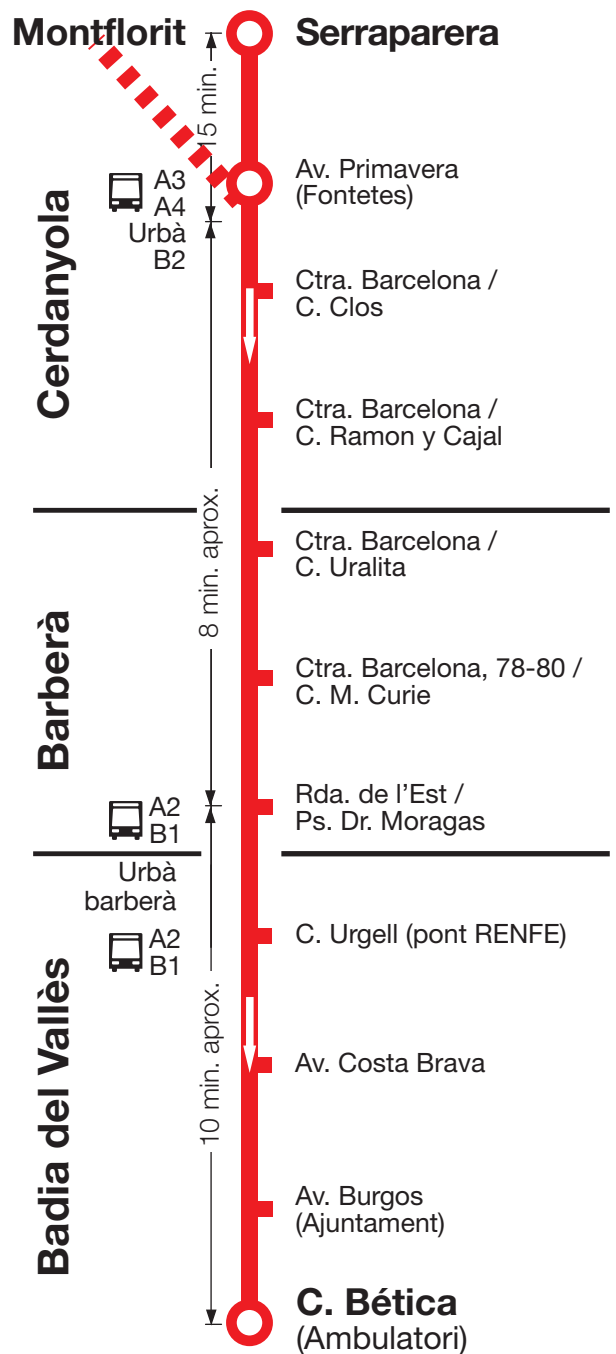

# B4 Badia del Vallès (Ambulatori) Barberà del Vallès Cerdanyola del V.

# B4 Cerdanyola del V. Barberà del Vallès Badia del Vallès (Ambulatori)

### Sortides des de Badia a Cerdanyola (Fontetes):

De dilluns a divendres lectius:

06:30 - 07:20 - 07:50 - 08:20 h.

08:50 h. i als 20 i 50 minuts de cada hora fins les 20:50 h.

### Sortides des de Fontetes a Badia:

De dilluns a divendres lectius:

06:50 - 07:33 - 08:33h. i als 03 i 33 minuts cada hora fins les 20:33 i les 21:05 h.