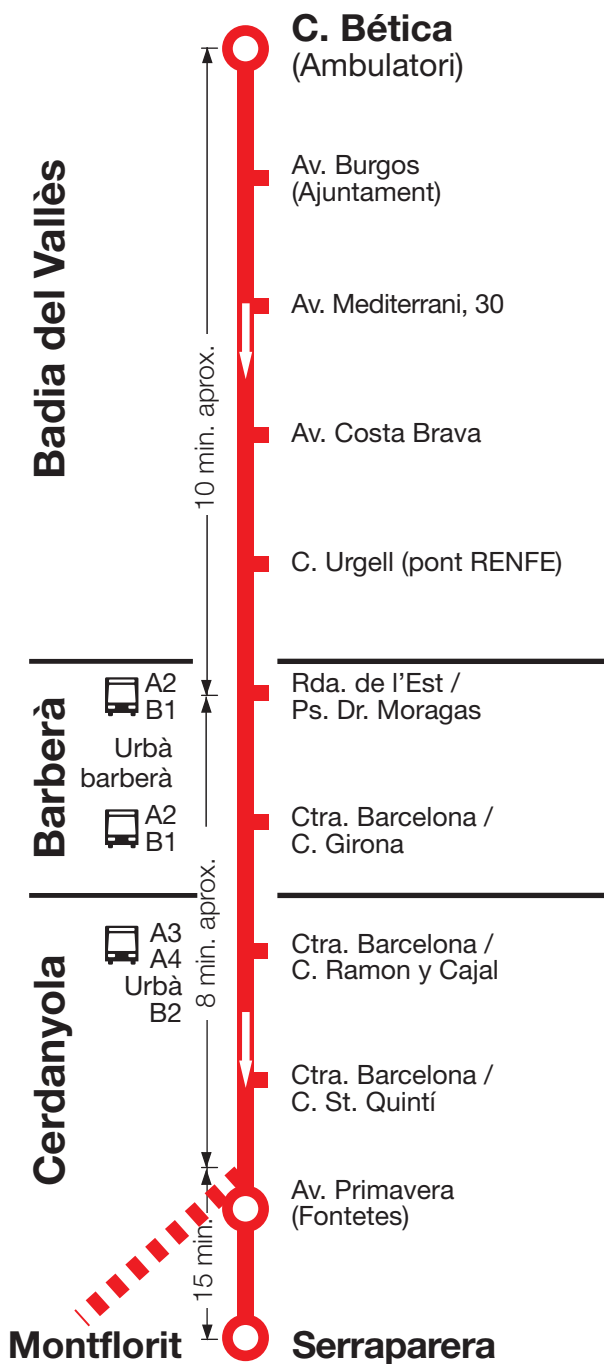

# B4 Badia del Vallès (Ambulatori) Barberà del Vallès Cerdanyola del V.

# B4 Cerdanyola del V. Barberà del Vallès Badia del Vallès (Ambulatori)

### Sortides des de Badia a Cerdanyola (Fontetes):

De dilluns a divendres lectius:

06:30 - 07:20 - 07:50 - 08:20 h.

08:50 h. i als 20 i 50 minuts de cada hora fins les 20:50 h.

### Sortides des de Fontetes a Badia:

De dilluns a divendres lectius:

06:50 - 07:33 - 08:33h. i als 03 i 33 minuts cada hora fins les 20:33 i les 21:05 h.