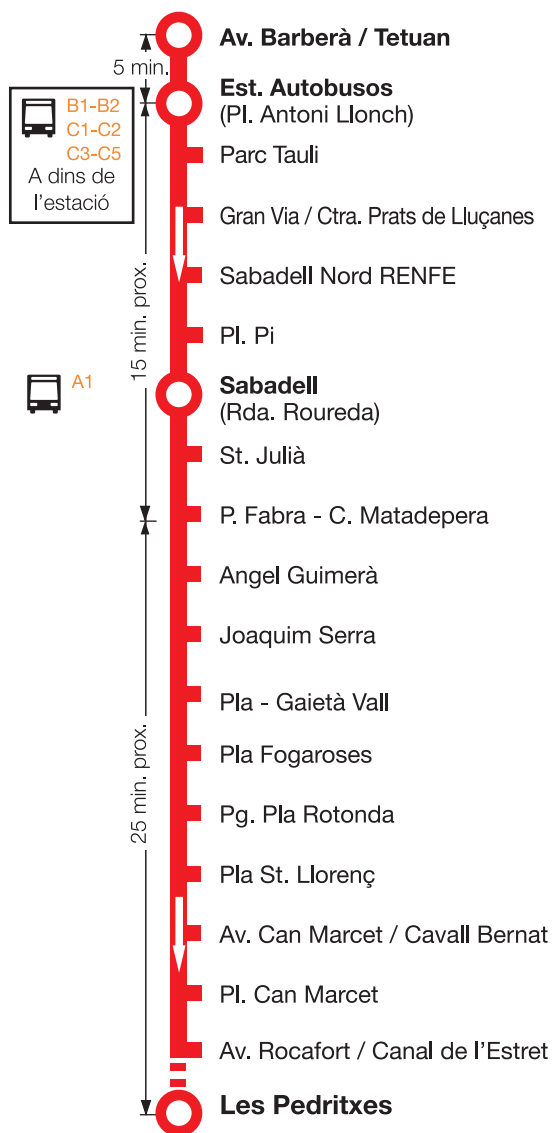

B3

Sabadell (Gran Via / Av. Barberà) Matadepera

**Horari**

05/11

(durant el mes d'agost l'horari serà igual que el dels diumenges)

Sortides des de Sabadell (Gran Via / Av. Barberà) a Matadepera.:

de dilluns a dissabte 08:00 (*) - 14:00 - 18:00h

· Per facilitar la tasca del conductor, situis a prop de la parada i indiqui que vol pujar al bus amb un petit senyal amb la mà.

· Està permès fer trajectes dintre de la població de Matadepera.

**B3**

Matadepera Sabadell (Gran Via / Rambla)

**Horari**

05/11

(durant el mes d'agost l'horari serà igual que el dels diumenges)

Sortides des de Matadepera a Sabadell (Gran Via / Rambla).:

de dilluns a dissabte 08:45 (*) - 14:50 - 18:50h

diumenges i festius 08:45 (*) - 18:50h

· Està permès fer trajectes dintre de la població de Matadepera.