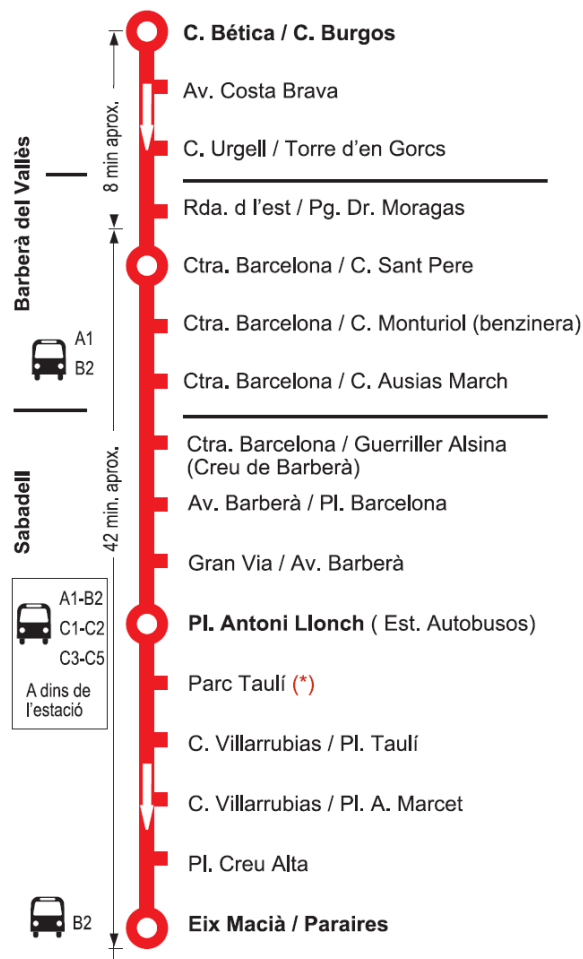

B1 Sabadell Barberà del Vallès Badia del Vallès

Horari (excepte el mes d'agost)

Sortides des de Sabadell a Barberà del V. i Badia del V.:

De dilluns a divendres: Primera sortida 4.45
De 5.35 a 22.35 cada 20 minuts.

Dissabtes: De 7.50 a 22.50 cada 30 minuts

Diumenges i festius: De 7.50 a 22.50 cada 30 minuts

sarbus

ATM Àrea de Barcelona
Autoritat del Transport
Metropolità

**Transports
públics
de Catalunya**

Estació d'autobusos Sabadell: 93 727 92 92
Estació d'autobusos Terrassa: 93 733 11 12
Informació: 010

B1 Badia del Vallès Barberà del Vallès Sabadell

Horari (excepte el mes d'agost)

Sortides des de Badia del V. a Barberà del V. i Sabadell:

De dilluns a divendres: Primera sortida 4.20 i 5.15
De 6.25 a 22.05 cada 20 minuts

(*) Sortides amb pas per Parc Taulí: de 7.00 a 22.00 cada hora

Sortides des de Barberà del V. a Sabadell

De dilluns a divendres: Primeres sortides 4.25 i 5.20
De 6.34 a 22.14 cada 20 minuts

Dissabtes: De 7.10 a 22.10 cada 30 minuts