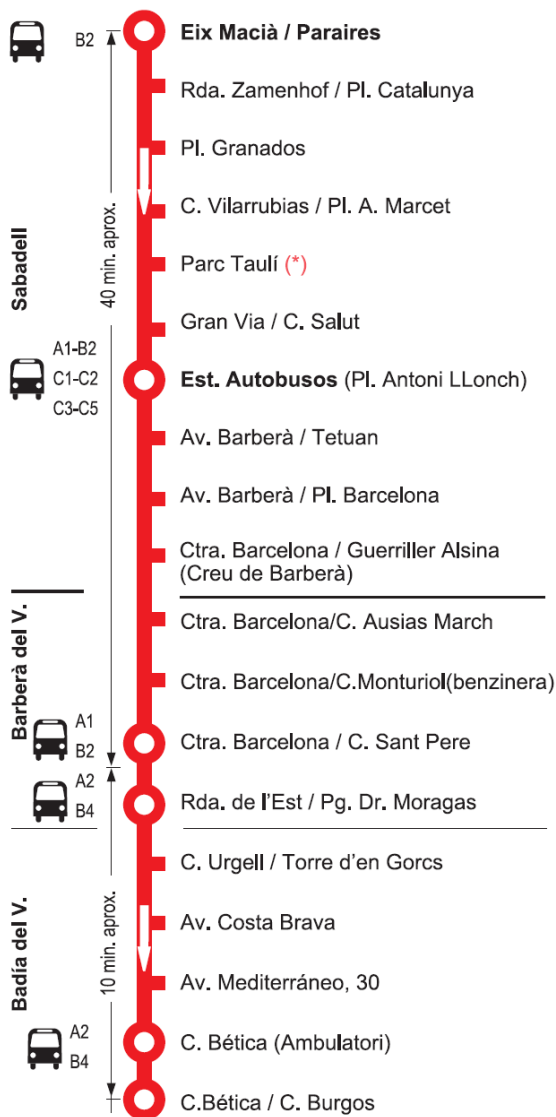

B1 Sabadell Barberà del Vallès Badia del Vallès

Horari (excepte el mes d'agost)

Sortides des de Sabadell a Barberà del V. i Badia del V.:

De dilluns a divendres: Primera sortida 4.45
De 5.35 a 22.35 cada 20 minuts.

(*) Sortides amb pas per Parc Taulí: 6.15 , 7.35 i als 35 minuts de cada hora fins les 22.35

Dissabtes: De 7.20 a 22.20 cada 30 minuts

(*) Sortides amb pas per Parc Taulí: 7.20 i als 20 minuts de cada hora fins les 22.20.

B1 Badia del Vallès Barberà del Vallès Sabadell

Horari (excepte el mes d'agost)

Sortides des de Badia del V. a Barberà del V. i Sabadell:

De dilluns a divendres: Primera sortida 4.20 i 5.15
De 6.25 a 22.05 cada 20 minuts

(*) Sortides amb pas per Parc Taulí: de 7.00 a 22.00 cada hora

Sortides des de Barberà del V. a Sabadell

De dilluns a divendres: Primeres sortides 4.25 i 5.20
De 6.34 a 22.14 cada 20 minuts

Dissabtes: De 7.10 a 22.10 cada 30 minuts