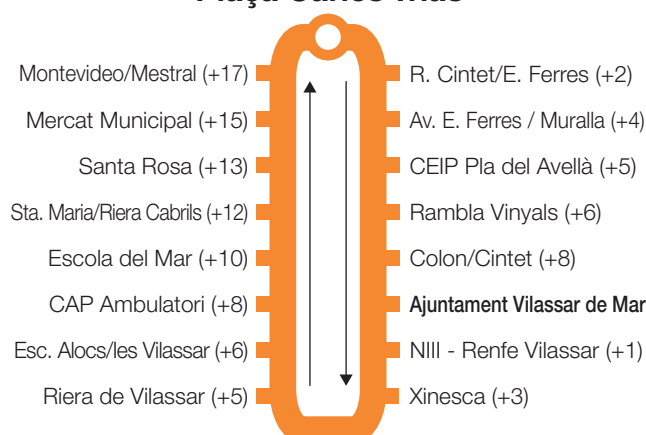

NOUS HORARIS

a partir de l'1 de gener de 2012

C13

Vilassar de Mar

Servei Urbà

Recorregut Curt

Plaça Carles Trias

Recorregut Llarg

Plaça Carles Trias

(+temps): temps aproximat de pas respecte a la sortida des de origen

www.moventis.es

de dilluns a divendres

Sortides Plaça Carles Trias				Sortides Ajuntament			
06:15	10:15	14:15	18:15	06:25	10:25	14:25	18:25
06:45	10:45	14:45	18:45	06:55	10:55	14:55	18:55
07:15	11:15	15:15	19:15	07:25	11:25	15:25	19:25
07:45*	11:45	15:45	19:45	07:55*	11:55	15:55	19:55
08:15*	12:15	16:15*	20:15	08:25*	12:25	16:25*	20:25
08:45*	12:45	16:45*	20:45	08:55*	12:55	16:55*	20:55
09:15	13:15	17:15*	21:15	09:25	13:25	17:25*	21:25
09:45	13:45	17:45	21:45	09:55	13:55	17:55	21:55

dissabtes

Sortides Plaça Carles Trias				Sortides Ajuntament			
09:15	10:45	12:15	13:45	9:25	10:55	12:25	13:55
09:45	11:15	12:45	14:15	9:55	11:25	12:55	14:25
10:15	11:45	13:15	14:45	10:25	11:55	13:25	14:55