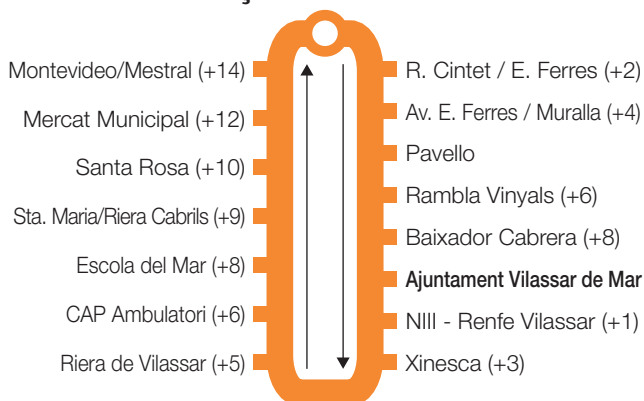

NOUS HORARIS

a partir de l'1 de gener de 2012

C13

Vilassar de Mar

Servei Urbà

Recorregut Curt

Plaça Carles Trias

Recorregut Llarg

Plaça Carles Trias

(+temps): temps aproximat de pas respecte a la sortida des de origen

www.moventis.es

de dilluns a divendres

Sortides Plaça Carles Trias				Sortides Ajuntament			
06:15	10:15	14:15	18:15	06:25	10:25	14:25	18:25
06:45	10:45	14:45	18:45	06:55	10:55	14:55	18:55
07:15	11:15	15:15	19:15	07:25	11:25	15:25	19:25
07:45*	11:45	15:45	19:45	07:55*	11:55	15:55	19:55
08:15*	12:15	16:15*	20:15	08:25*	12:25	16:25*	20:25
08:45*	12:45	16:45*	20:45	08:55*	12:55	16:55*	20:55
09:15	13:15	17:15*	21:15	09:25	13:25	17:25*	21:25
09:45	13:45	17:45	21:45	09:55	13:55	17:55	21:55