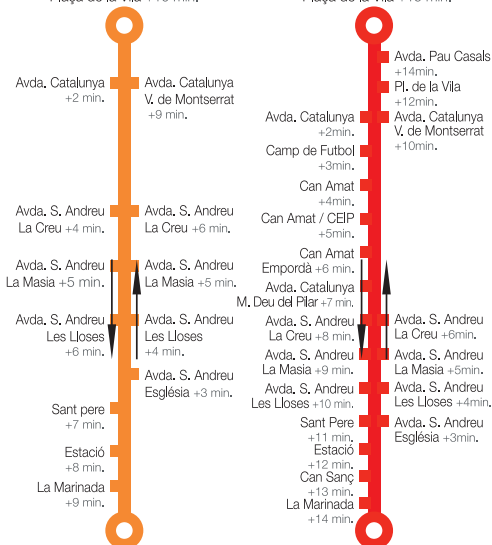

- **C1** Mataró Centre
  Barcelona
  (Directe per Autopista)
- **C3/4** Vilassar de Dalt / Premià
  de Mar - Barcelona
  (Directe per Autopista)
- **C8** Teià - El Masnou
  Alella - Barcelona
- **C12** Cabrials
  Vilassar de Mar
- **C14** Premià de Dalt
  Premià de Mar
- **C16** Cabrera de Mar
  (Servei Urbà)
- **C21** St. Vicenç de Montalt
  Caldes d'Estrac
- **C30** Vilassar de Dalt
  Mataró

- **C2** Mataró Nord
  Barcelona
  (Directe per Autopista)
- **C5** Mataró
  UAB - Bellaterra
  (Directe per Autopista)
- **C10** Mataró
  Barcelona
- **C13** Vilassar de Mar
  (Servei Urbà)
- **C15** Teià
  El Masnou
- **C20** St. Vicenç de Montalt
  Mataró
- **C22** Llanerres Centre
  Llanerres Estació
- **C31** Vilassar de Dalt
  Estació Premià de Mar

Remallaire, 15-17
Pol. Ind. Les Hortes del Camí Real
Tel. 93 798 11 00 - Fax 93 757 12 33
08302 Mataró
www.moventis.es
empresacasas@empresacasas.com

HORARIS

09/2011

casas

C22

**Sant Andreu
de Llavaneres**
Servei Urbà

C22 Llanerres Centre Llanerres Estació

Recorregut Curt

Recorregut Llarg

Llanerres centre

Plaça de la Vila +10 min.

Llanerres centre

Plaça de la Vila +15 min.

Llanerres Estació +10 min.

Llanerres Estació +15 min.

Llanerres Centre >>> Estació

de dilluns a divendres	05:50	08:45	12:30	16:20	19:55	23:00
	06:15	09:15	13:00	16:55	20:20	23:30
	06:35	09:55	13:30	17:25	20:55	
	06:55	10:25	14:15	18:00	21:25	
	07:20	10:50	14:50	18:25	21:50	
	07:45	11:20	15:20	19:00	22:15	
	08:10	11:55	15:50	19:30	22:35	

dissabtes i diumenges	07:15 (*)	11:15	15:15	19:15	
	08:15 (*)	12:15	16:15	20:15	
	09:15	13:15	17:15	21:15 (*)	
	10:15	14:15	18:15	22:15 (*)	

Estació >>> Llanerres Centre

de dilluns a divendres	06:05	09:05	12:45	16:35	20:10	23:20
	06:25	09:35	13:15	17:15	20:35	23:50
	06:45	10:15	13:45	17:40	21:15	
	07:10	10:40	14:35	18:15	21:40	
	07:35	11:10	15:05	18:40	22:05	
	08:00	11:35	15:35	19:20	22:25	
	08:35	12:15	16:10	19:45	22:50	

dissabtes i diumenges	07:40 (*)	11:40	15:40	19:40	
	08:40	12:40	16:40	20:40	
	09:40	13:40	17:40	21:40 (*)	
	10:40	14:40	18:40		

■ Els serveis en vermell realitzen el recorregut llarg

(*) Només hi ha servei els dissabtes